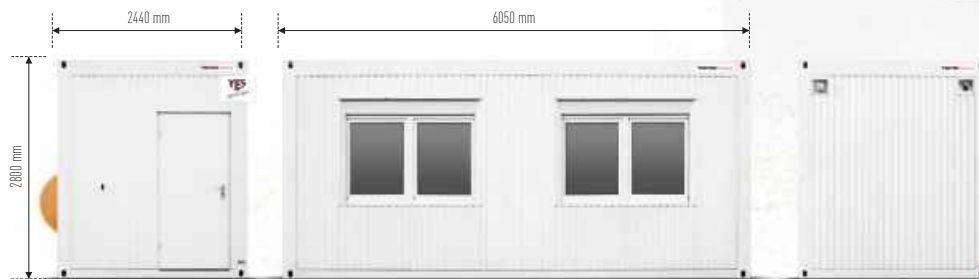

# ES Depozyt

Depozyt to rodzaj kontenera, który może mieć wiele różnych zastosowań. Organizatorzy imprez mogą przeznaczyć go na przykład na przechowanie wartościowych przedmiotów, punkt ładowania telefonów komórkowych, biuro obsługi klienta lub punkt informacyjny.

Długość: 6050mm  
Szerokość: 2440mm  
Wysokość: 2800mm  
Zasilanie: 380V, 32Ah

## Wypożyczenie standardowe >

- 2 duże okna (na długiej ścianie)
- grzejnik elektryczny
- wentylacja